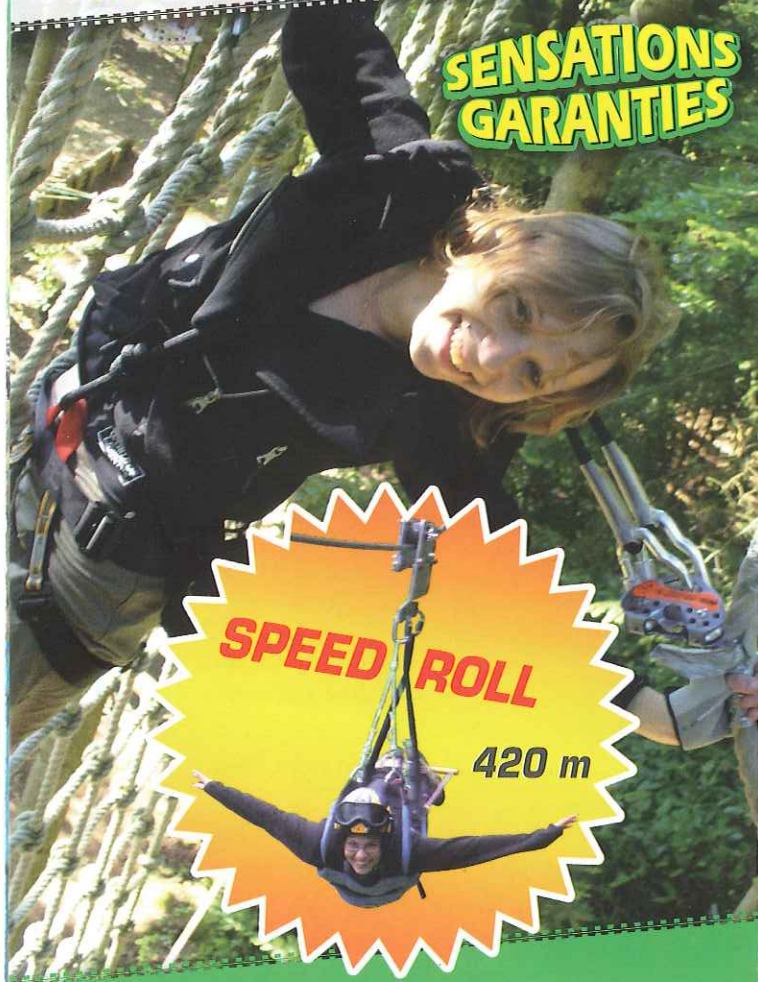

SAISON 2011

FOREST ADVENTURE

EN COTENTIN

50390 SAINT-SAUVEUR LE VICOMTE
Forêt de l'Abbaye - Route de l'Etang

**SENSATIONS
GARANTIES**

SPEED ROLL

420 m

www.forestadventure.fr

Tél. 02 33 52 57 42 - RÉSERVATION CONSEILLÉE

Parcours Aventure d'arbre en arbre

Pour enfants et adultes
Tyrolienne - Filets - Passerelles
Ponts - Tyrolienne tournante

TARIFS 2011

□	dès 2 ans : 12 €
■	1,10 m mini, dès 5 ans : 14 €
■ + ■	1,30 m mini, dès 7 ans : 18 €
■ + ■ + ■	32 €
■	1,40 m mini, dès 10 ans : 25 €
■ + ■	44 €
■ + ■ + ■	47 €
■ + ■ + ■	38 €
■ + ■ + ■	57 €

SE MUNIR DE CHAUSSURES DE MARCHÉ

SPEED-ROLL

GRANDE TYROLIENNE TOURNANTE

**420 m
de long**

TARIFS SPEED ROLL

1 PASSAGE SPEED ROLL	26 €
2 PASSAGES POUR LA MÊME PERSONNE	31 €

*Lors de l'achat d'un parcours, vous n'êtes pas limité dans le nombre de passage (hors **SPEED ROLL**).*