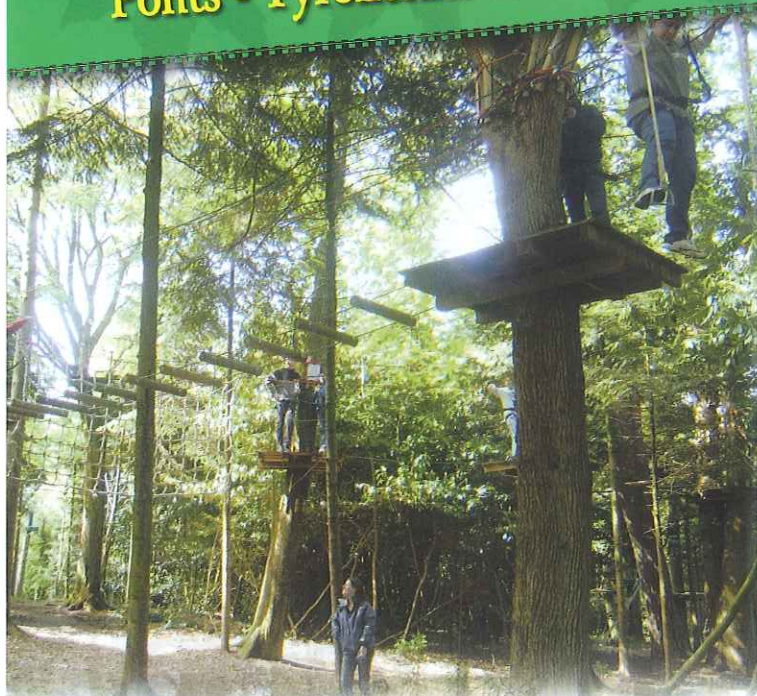

SAISON 2011

FOREST ADVENTURE

EN COTENTIN

50390 SAINT-SAUVEUR LE VICOMTE
Forêt de l'Abbaye - Route de l'Etang

**SENSATIONS
GARANTIES**

SPEED ROLL

420 m

www.forestadventure.fr

Tél. 02 33 52 57 42 - RÉSERVATION CONSEILLÉE

Parcours Aventure d'arbre en arbre

Pour enfants et adultes
Tyrolienne - Filets - Passerelles
Ponts - Tyrolienne tournante

TARIFS 2011

□	dès 2 ans : 12 €
■	1,10 m mini, dès 5 ans : 14 €
■ + ■	1,30 m mini, dès 7 ans : 18 €
■ + ■ + ■	32 €
■	1,40 m mini, dès 10 ans : 25 €
■ + ■	44 €
■ + ■ + ■	47 €
■ + ■ + ■	38 €
■ + ■ + ■	57 €

SE MUNIR DE CHAUSSURES DE MARCHÉ

SPEED-ROLL

GRANDE TYROLIENNE TOURNANTE

**420 m
de long**

TARIFS SPEED ROLL

1 PASSAGE SPEED ROLL	26 €
2 PASSAGES POUR LA MÊME PERSONNE	31 €

*Lors de l'achat d'un parcours, vous n'êtes pas limité dans le nombre de passage (hors **SPEED ROLL**).*